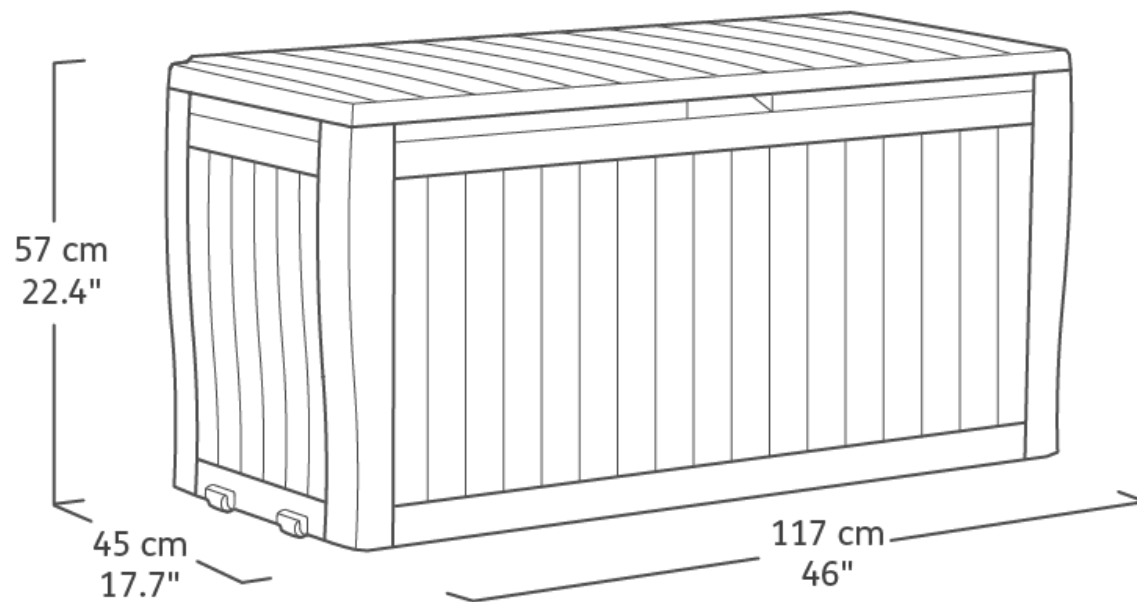

270 L
71 Gal

FAI DEL GIARDINO LA TUA CASA